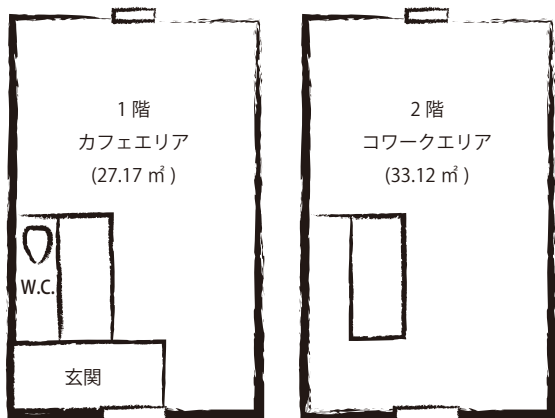

Beleaf+ は気軽なワンコインシステムを導入しています。

利用方法

<p>カフェエリア利用料金</p>	<p>¥500/ 時間 (持ち込み飲食できます) ※貸切りスペース、ギャラリー (壁面・棚) ご利用については、別途ご相談ください。</p>
<p>コワーケエリア利用料金</p>	<p>フリープラン ¥500/ 時間 (お得な料金で利用できる定額プランもご用意しています) [チーム Beleaf] のメンバーとなって地域のお仕事をシェアしませんか? コワーキングスペース Beleaf では、子育て中のお母さんや、介護離職や定年退職した女性、また空いた時間を Wワークに活用したい女性のために、地域のお仕事を集め、「チーム」としてできる新しい働き方を目指しています。家庭にいる女性たちが、気軽に社会と関わられるように、ひとり一人のキャリアアップや自己実現を目標に、わたしたちと一緒に新しい一歩を踏み出しませんか? 地域のお仕事をシェアするチーム Beleaf のアウトソーシング (業務サポート) ライティング・記事制作 / WEB デザイン / WEB サイト運営・コンテンツ企画 / データ入力・データ集計 / 翻訳・校正 / テープ起こし / DTP・POP 制作 / イラスト制作 / 地域情報収集 / 各種事務代行ほか ・チーム Beleaf メンバー登録手数料：¥1000 (登録時のみ / データベース制作費として)</p>

“Beleaf+” とは、女性の可能性を「信じる」→ Believe in women's potential と、
 緑豊かな「飯能」を起点に活動を広げる → 緑 → 葉 → Leaf の2つの思いと、
 足し算のプラス (+)、一人では大変な事でも、そこに誰かが加われば不可能も可能になる！
 そうしたプラスの効果や期待がこめられています。

Beleaf+

※内観イメージ

【お問い合わせ先】

NPO 法人埼玉ハンノウ大学 事務局 ☎ **070 4348 6111**